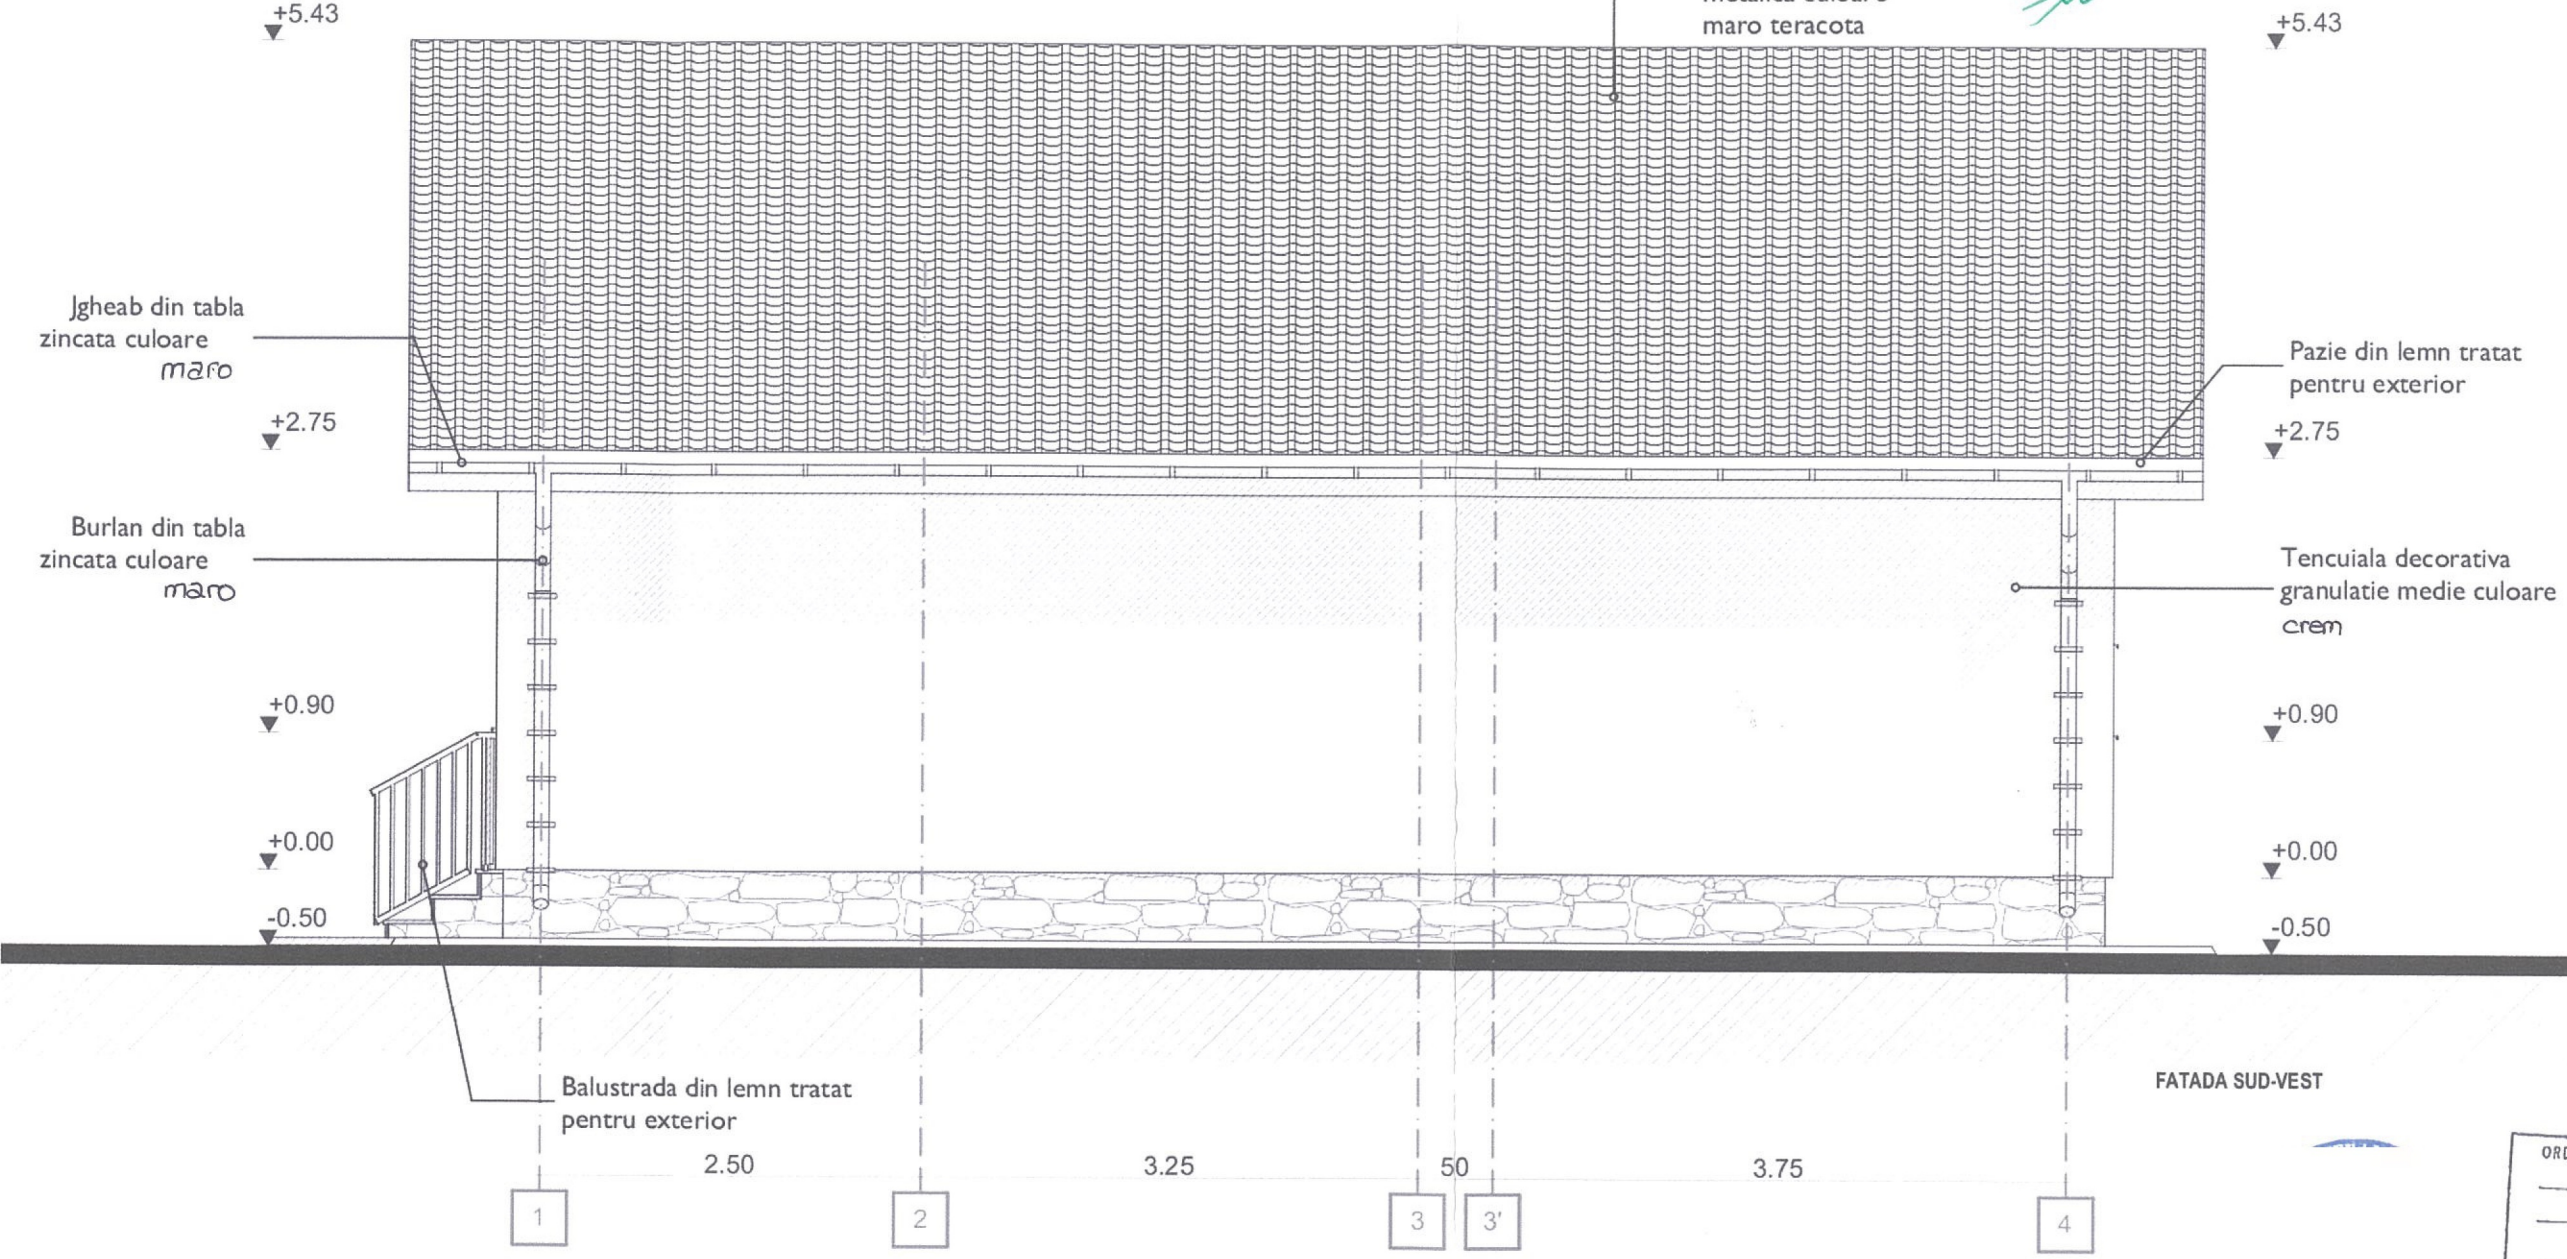

JUDEȚUL BACĂU
PRIMĂRIA MUNICIPIULUI ONEȘTI
VIZAT SPRE NESCHIMBARE
Anexa la autorizație de construire
Nr. 5 din 05.02.2024
Arhitect șef

Invelitoare din tigla
metalica culoare
maro teracota

ORDINUL ARHITECTILOR
DIN ROMANIA
7215
Sorin
JUVERDEANU
Arhitect cu drept de semnatura