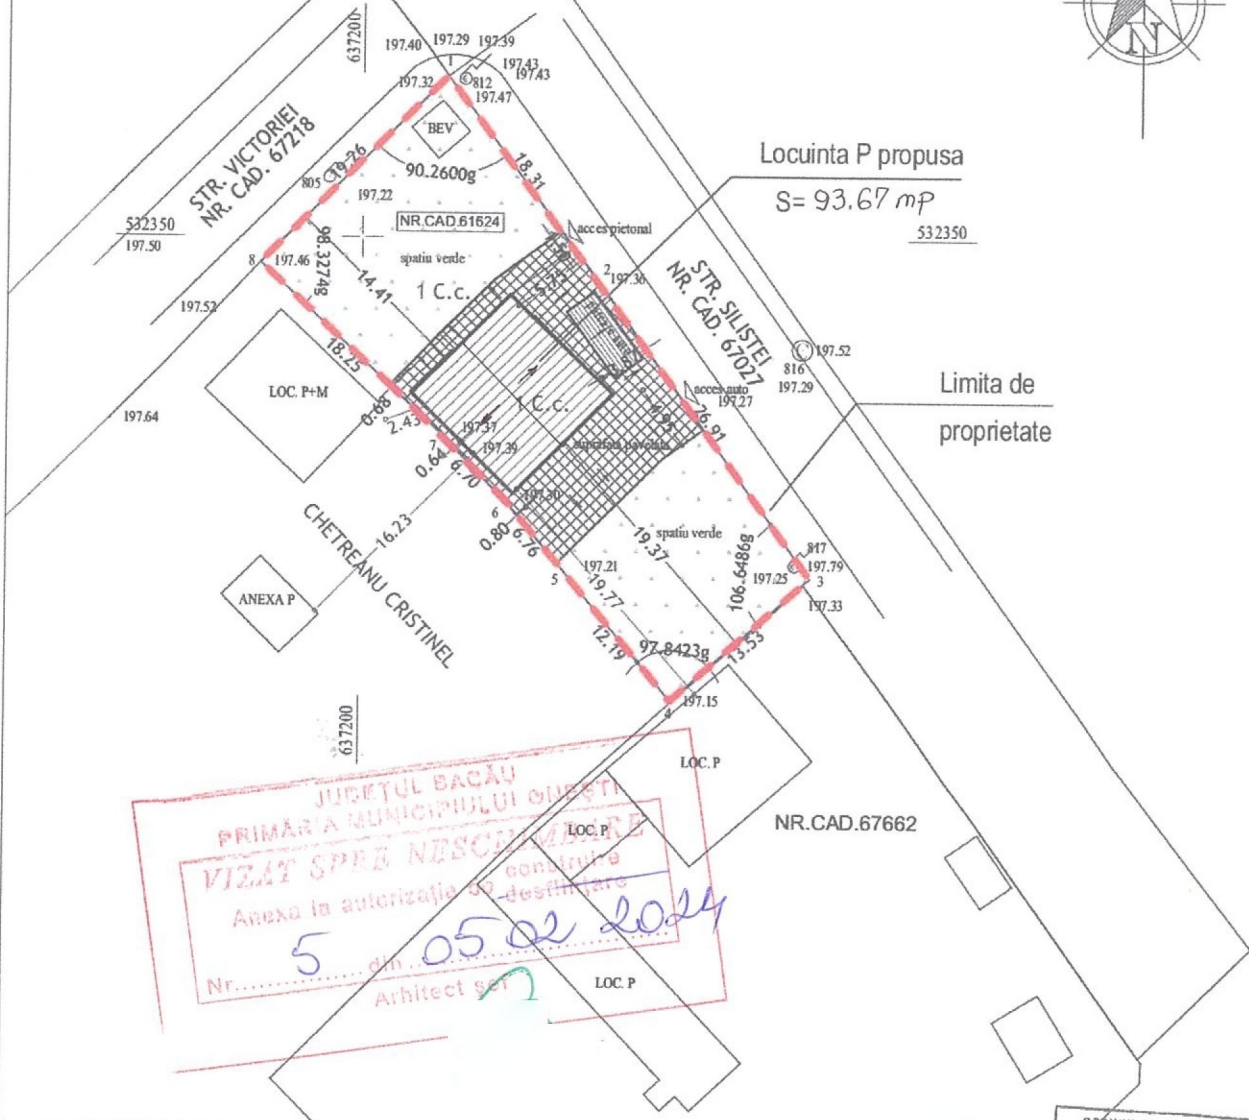

Plan de situatie

Scara 1:500

JUDETUL BACAU
PRIMARIA MUNICIPIULUI OVEST
VIZAT SPRE NESCENZURARE
 Anexa la autorizatia de construire / desfiintare
 Nr. 5 din 05.02.2024
 Arhitect ser

BILANT TERITORIAL	
SUPR. TEREN	- 701 mp
SUPR. CONSTRUITA	- 93.67 mp
SUPR. DESFASURATA	- 93.67 mp
CIRCULATII CAROSABILE	- 15 mp
CIRCULATII PIETONALE	- 168 mp
SPATIU VERDE PROPOS	- 424 mp
C.U.T. PROPOS	- 0.13
P.O.T. PROPOS	- 13.40%

LEGENDA	
CONSTRUCTIE PROPUSA	
CIRCULATII CAROSABILE	
CIRCULATII PIETONALE	
SPATIU VERDE	

clasa IV importanta, categ. D
GR. IV RF

ORDINUL ARHITECILOR
DIN ROMANIA
 7215
Sorin
JUVERDEANU
 Arhitect cu drept de semnatura

Verificator/Expert	Nume

Fatada imprejmuire scara 1:50

Plan imprejmuire scara 1:50

JUDEȚUL BAČĂU
 PRIMĂRIA MUNICIPIULUI GNEȘTI
 VIZAT SPRE NESCIMBARE
 Anexa la contractul de construire
 Nr. 5 din 05.02.2024
 Arhitect șef