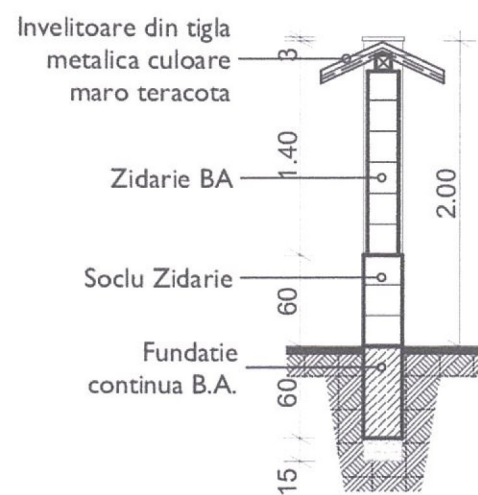

Verificator/Expert	Nume

Fatada imprejmuire scara 1:50

Plan imprejmuire scara 1:50

JUDEȚUL BAČĂU
 PRIMĂRIA MUNICIPIULUI GNEȘTI
 VIZAT SPRE NESCIMBARE
 Anexa la contractul de construire
 Nr. 5 din 05.02.2024
 Arhitect șef