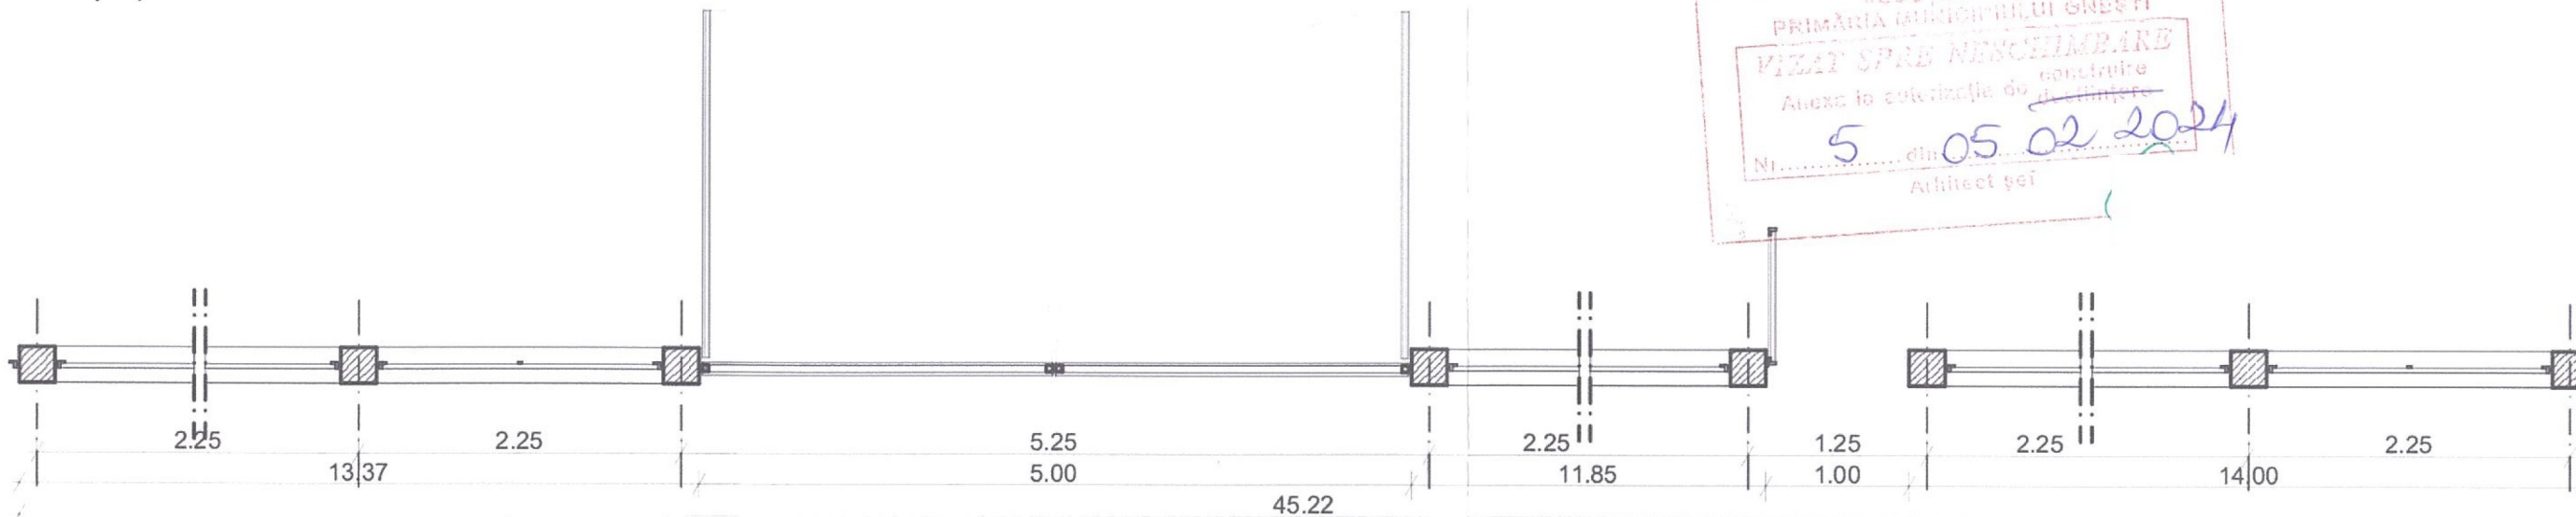

Plan de situatie

Scara 1:500

JUDETUL BACAU
PRIMARIA MUNICIPIULUI OVEST
VIZAT SPRE NESCENZURARE
 Anexa la autorizatia de construire / desfiintare
 Nr. 5 din 05.02.2024
 Arhitect ser

BILANT TERITORIAL	
SUPR. TEREN	- 701 mp
SUPR. CONSTRUITA	- 93.67 mp
SUPR. DESFASURATA	- 93.67 mp
CIRCULATII CAROSABILE	- 15 mp
CIRCULATII PIETONALE	- 168 mp
SPATIU VERDE PROPOS	- 424 mp
C.U.T. PROPOS	- 0.13
P.O.T. PROPOS	- 13.40%

LEGENDA	
CONSTRUCTIE PROPUSA	
CIRCULATII CAROSABILE	
CIRCULATII PIETONALE	
SPATIU VERDE	

clasa IV importanta, categ. D
GR. IV RF

ORDINUL ARHITECILOR
DIN ROMANIA
 7215
Sorin
JUVERDEANU
 Arhitect cu drept de semnatura

Verificator/Expert	Nume

Fatada imprejmuire scara 1:50

Plan imprejmuire scara 1:50

JUDEȚUL BAČĂU
 PRIMĂRIA MUNICIPIULUI GNEȘTI
 VIZAT SPRE NESCIMBARE
 Anexa la contractul de construire
 Nr. 5 din 05.02.2024
 Arhitect șef