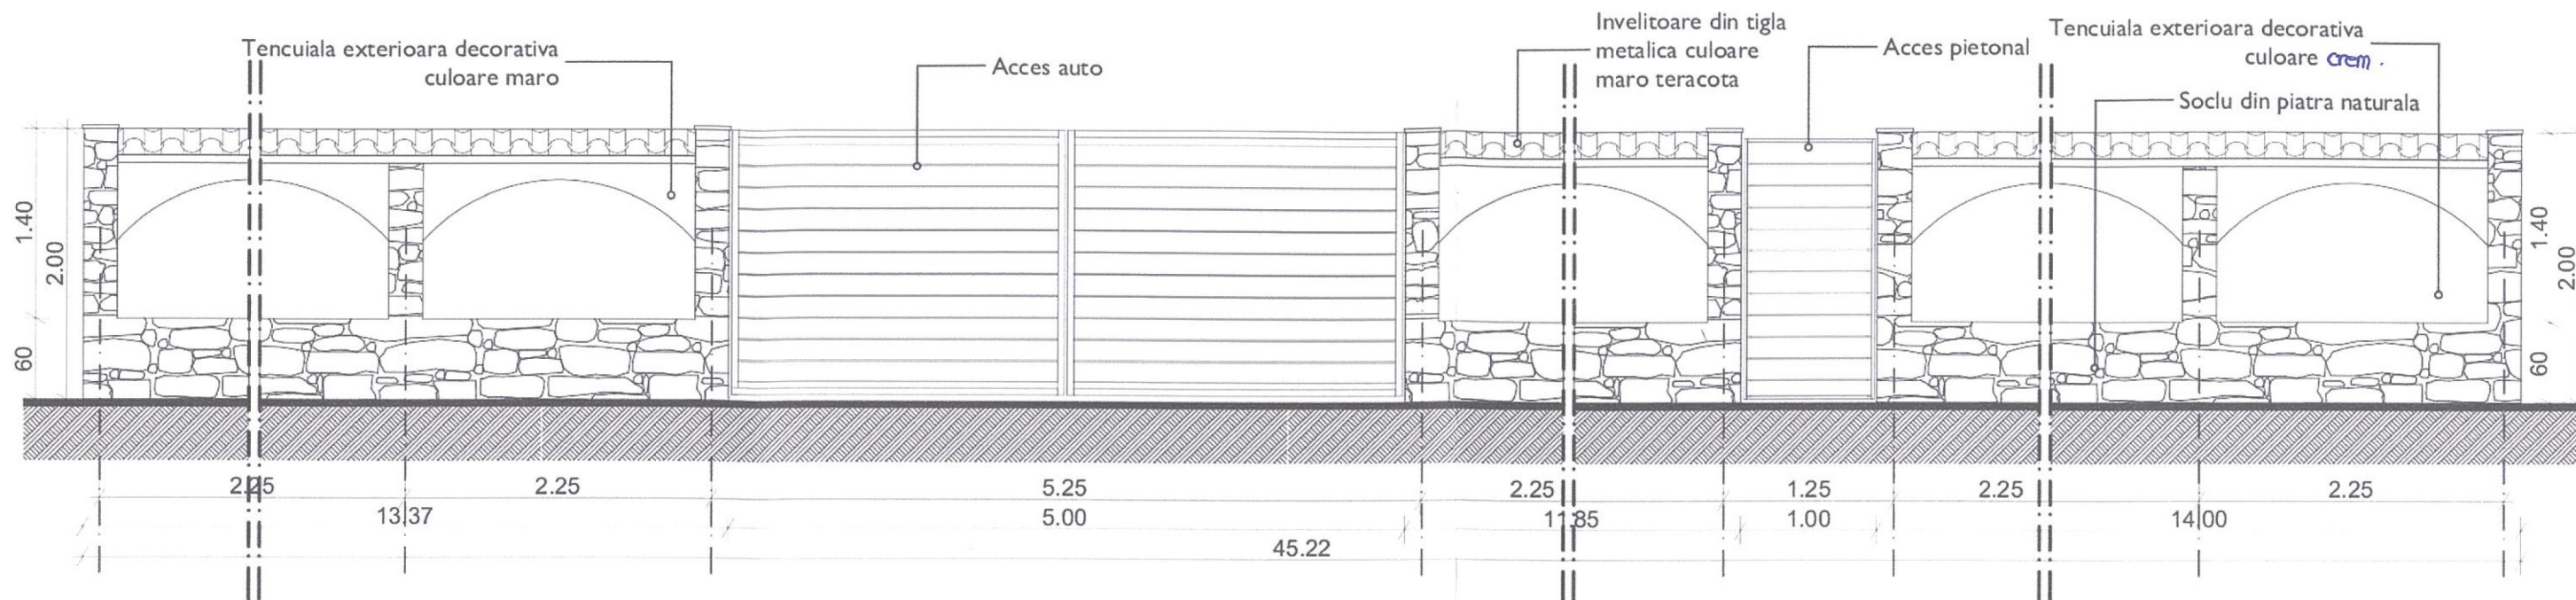

Fatada imprejmuire scara 1:50