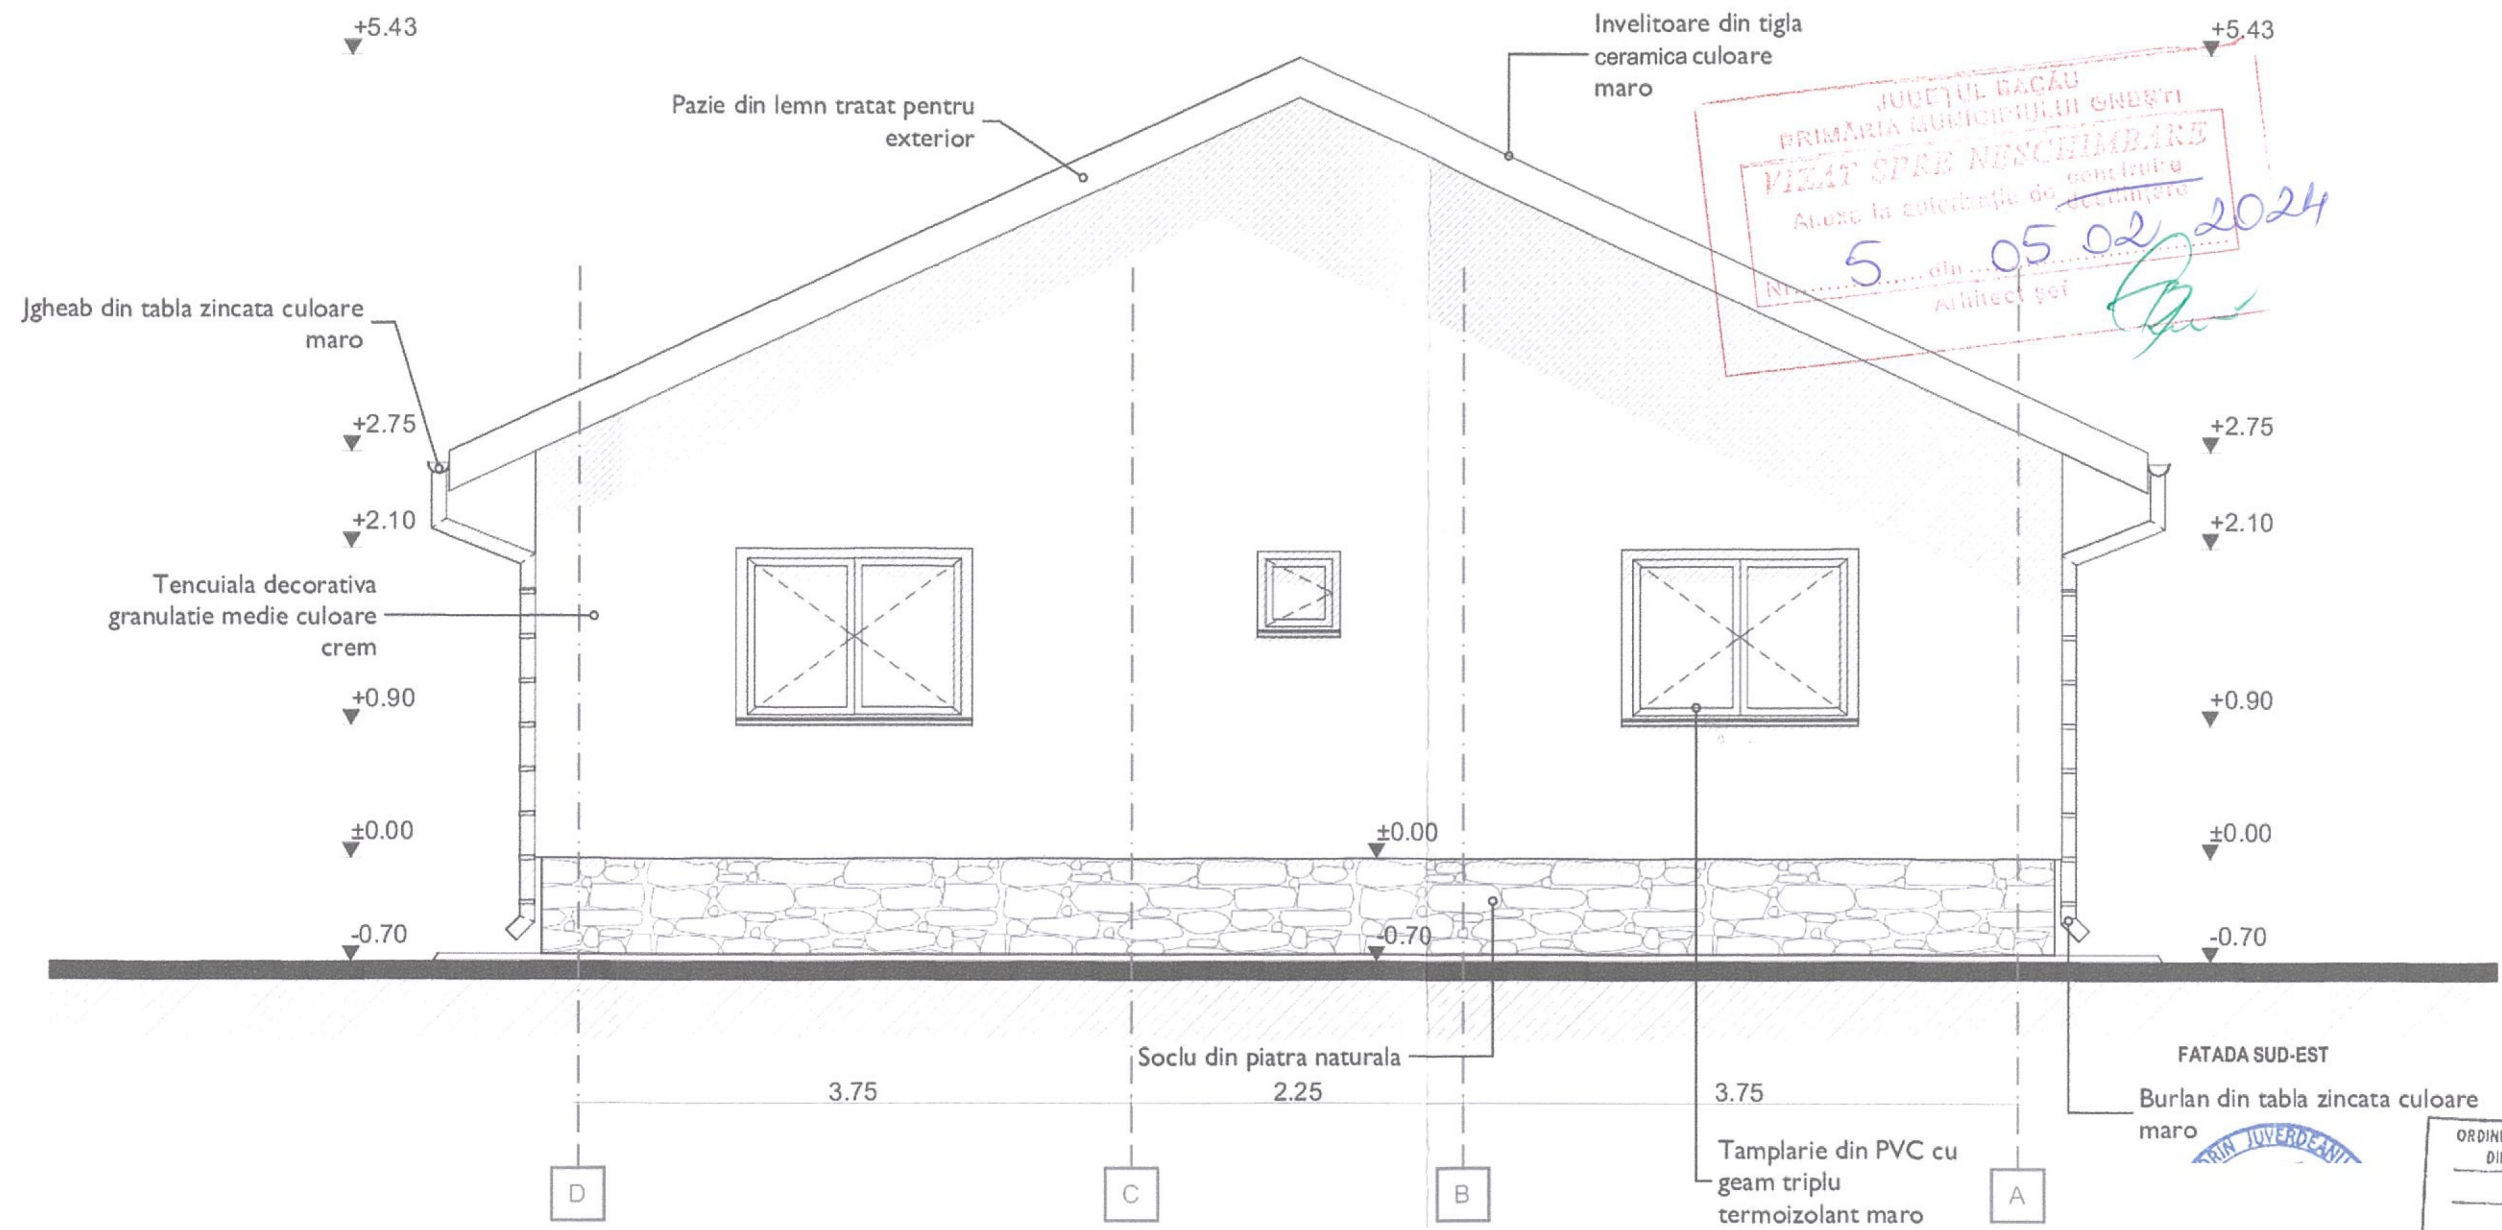

JUDEȚUL BACĂU
PRIMĂRIA MUNICIPIULUI GHEȘTI
VIZAT SPRE NESCHIMBARE
Avute în calculație de proiectare
Nr. 5 din 05.02.2024
Arhitect *[Signature]*

FATADA SUD-EST

Burlan din tabla zincata culoare maro

ORDINUL ARHITECILOR
DIN ROMANIA
7215
Sorin
JUVERDEANU
Arhitect cu drept de semnatura