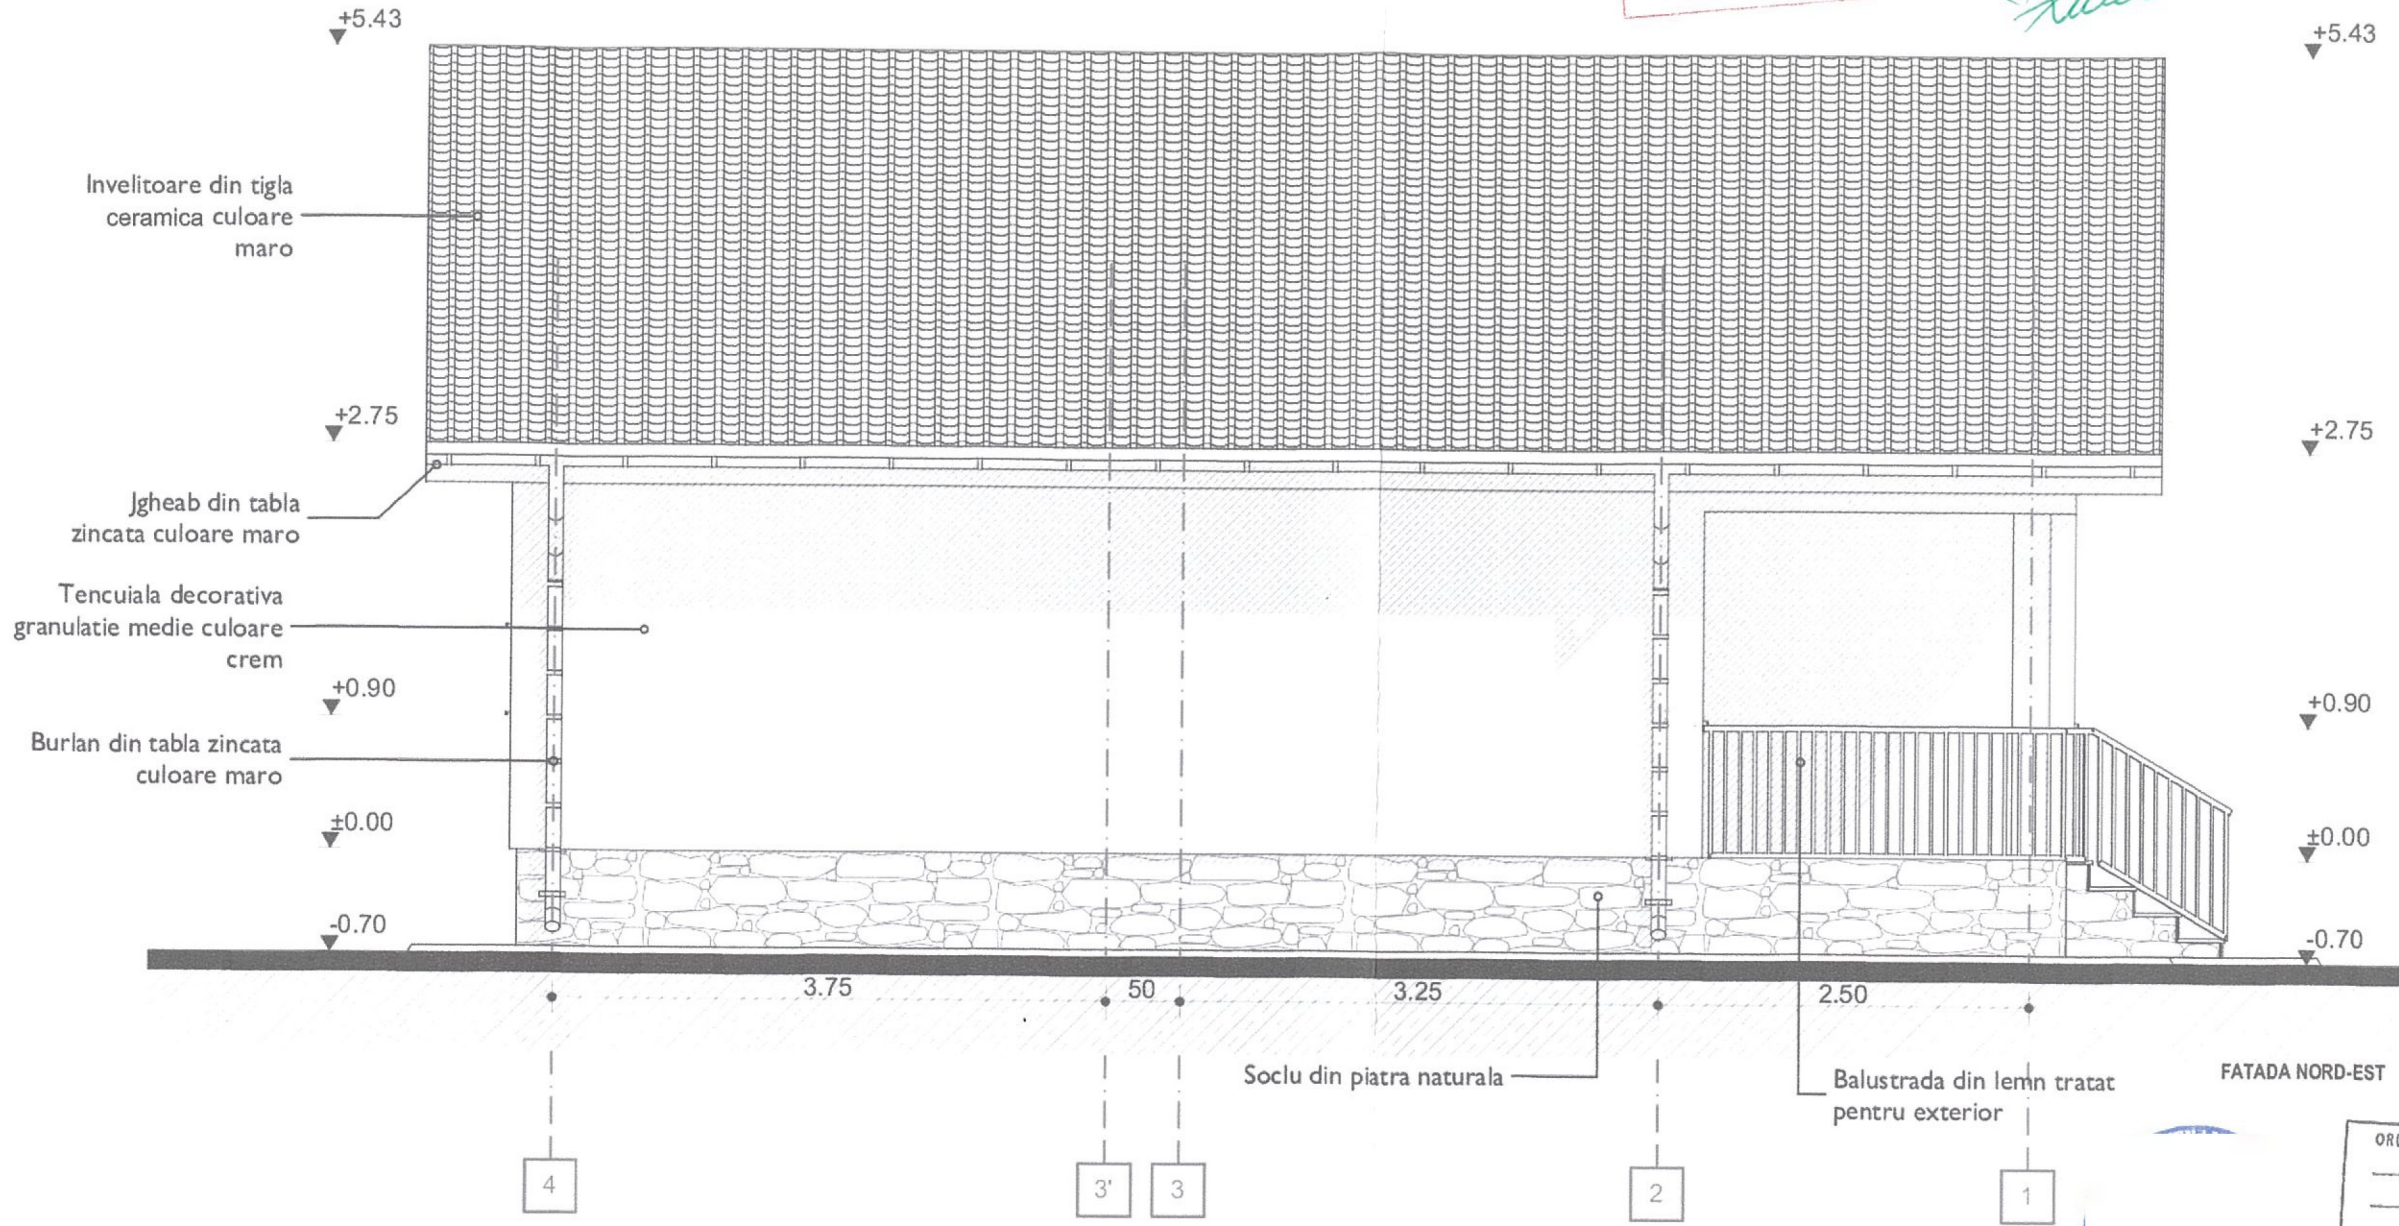

Plan de situatie

Scara 1:500

JUDETUL BACAU
PRIMARIA MUNICIPIULUI OVEST
VIZAT SPRE NESCENZURARE
 Anexa la autorizatia de construire / desfiintare
 Nr. 5 din 05.02.2024
 Arhitect ser

BILANT TERITORIAL	
SUPR. TEREN	- 701 mp
SUPR. CONSTRUITA	- 93.67 mp
SUPR. DESFASURATA	- 93.67 mp
CIRCULATII CAROSABILE	- 15 mp
CIRCULATII PIETONALE	- 168 mp
SPATIU VERDE PROPOS	- 424 mp
C.U.T. PROPOS	- 0.13
P.O.T. PROPOS	- 13.40%

FATADA SUD-EST

Burlan din tabla zincata culoare maro

ORDINUL ARHITECILOR
 DIN ROMANIA
 7215
 Sorin
 JUVERDEANU
 Arhitect cu drept de semnatura

JUDEȚUL BACĂU
 PRIMĂRIA MUNICIPIULUI SIBETI
 VIZAT SPRE MUNICIPIUL SIBETI
 Anexa la autorizația de construire
 Nr. 5 din 05.02.2024
 Arhitect peșt. *[Signature]*