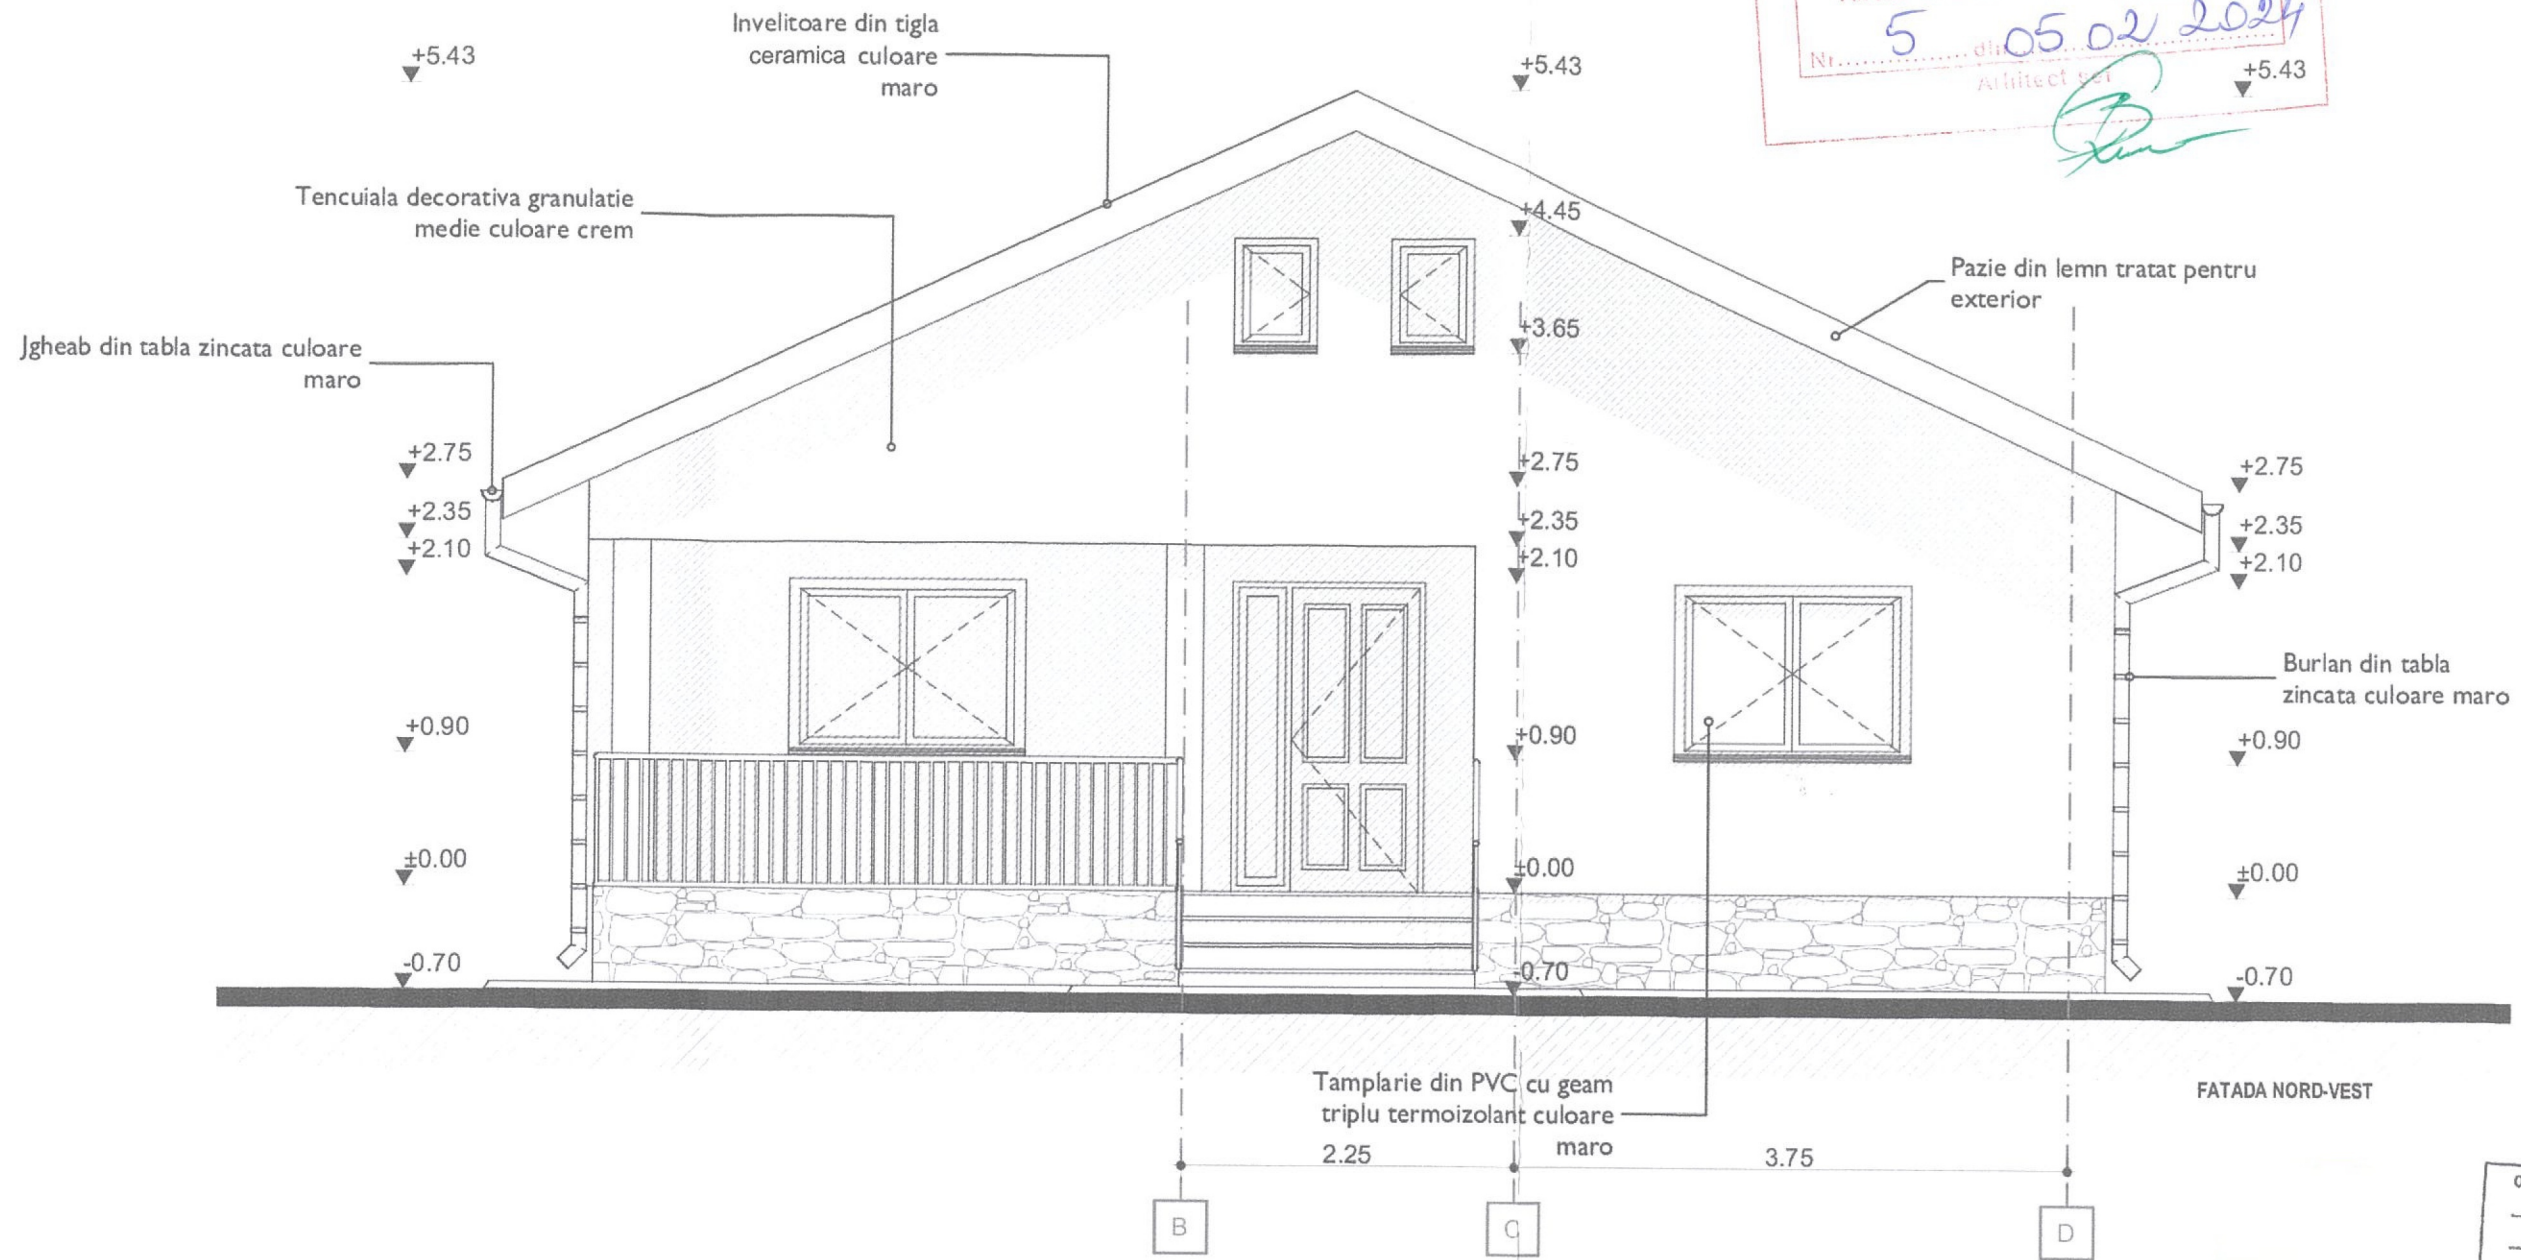

JUDEȚUL BACĂU
PRIMĂRIA MUNICIPIULUI GHEȘTI
VIZAT SPRE NESCHIMBARE
Anexa la autorizația de construire
Nr. 5 din 05.02.2024
Arhitect ver. *[Signature]*

ORDINUL ARHITECILOR
DIN ROMANIA
7215
Sorin
JUVERDEANU
Arhitect cu drept de semnatura